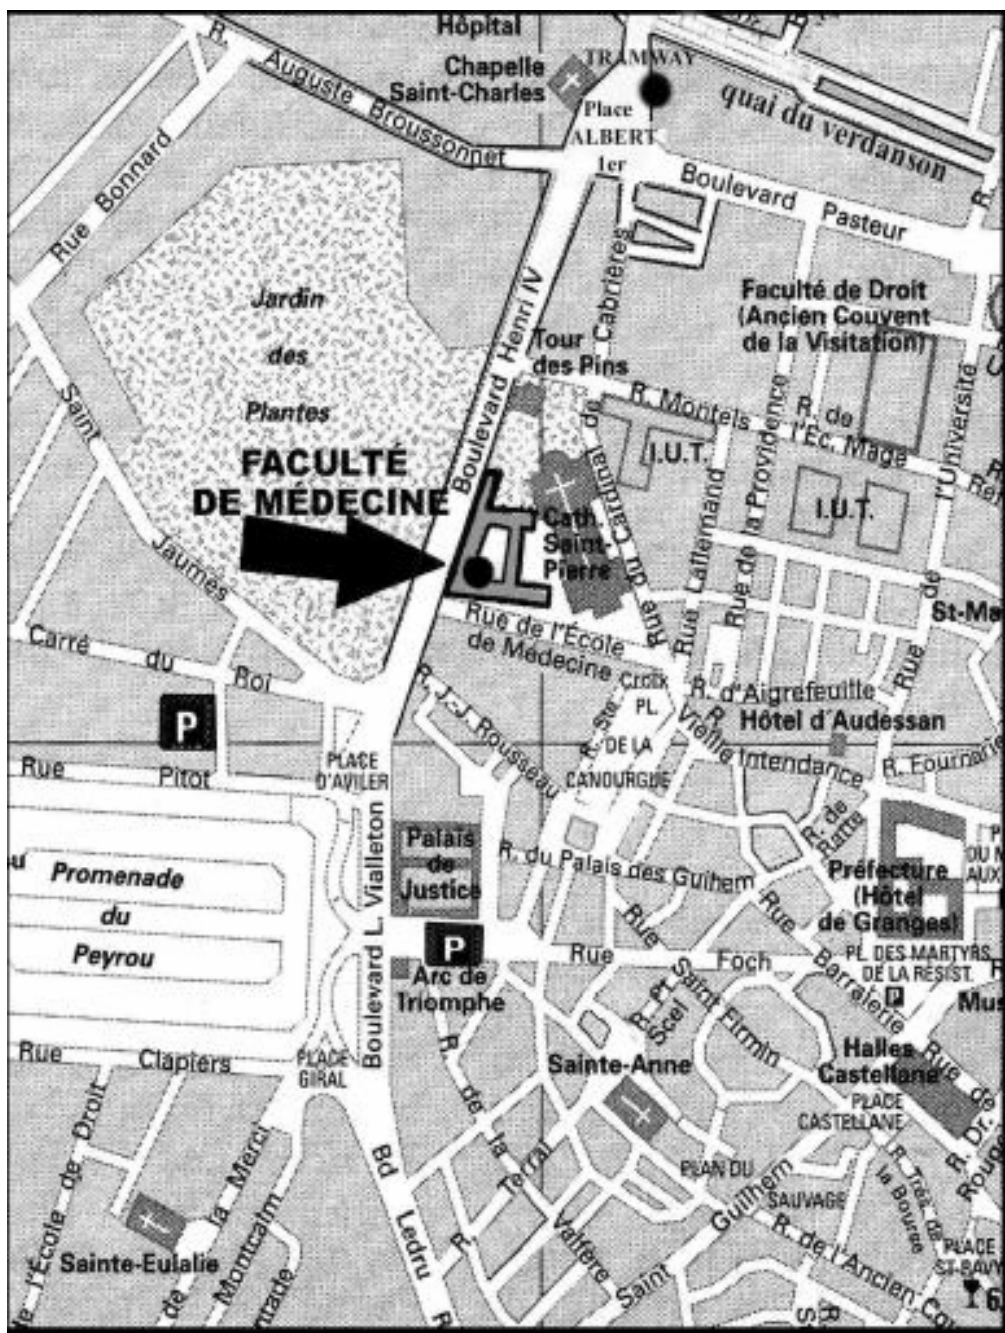

# PLAN D'ACCES

## FACULTE DE MEDECINE LABORATOIRE D'ANATOMIE

Pr François BONNEL  
2 rue école de médecine  
TEL : Laboratoire : 04 67 60 10 69  
ACCUEIL Faculté : 04 67 60 10 00

- **Par Tramway :** LIGNE 1 -- Arrêt à la Station « ALBERT 1er ». Puis remonter à pied le boulevard « HENRI IV »  
Cette solution nous paraît être la plus pratique et la moins couteuse car vous pouvez vous garer en périphérie de Montpellier sur les parkings Odysseum ou Saint Jean de vedas près de l'autoroute .  
Ticket Aller-Retour : 2,40 € disponibles sur les bornes à chaque arret.  
PLAN : [http://www.montpellier-agglo.com/tam/upload/Schema\\_Tram\\_1\\_+Tram\\_2.pdf](http://www.montpellier-agglo.com/tam/upload/Schema_Tram_1_+Tram_2.pdf)
- **En voiture :** Parkings souterrains « Pitôt » ou « Palais de Justice » ( voir carte ci dessous )