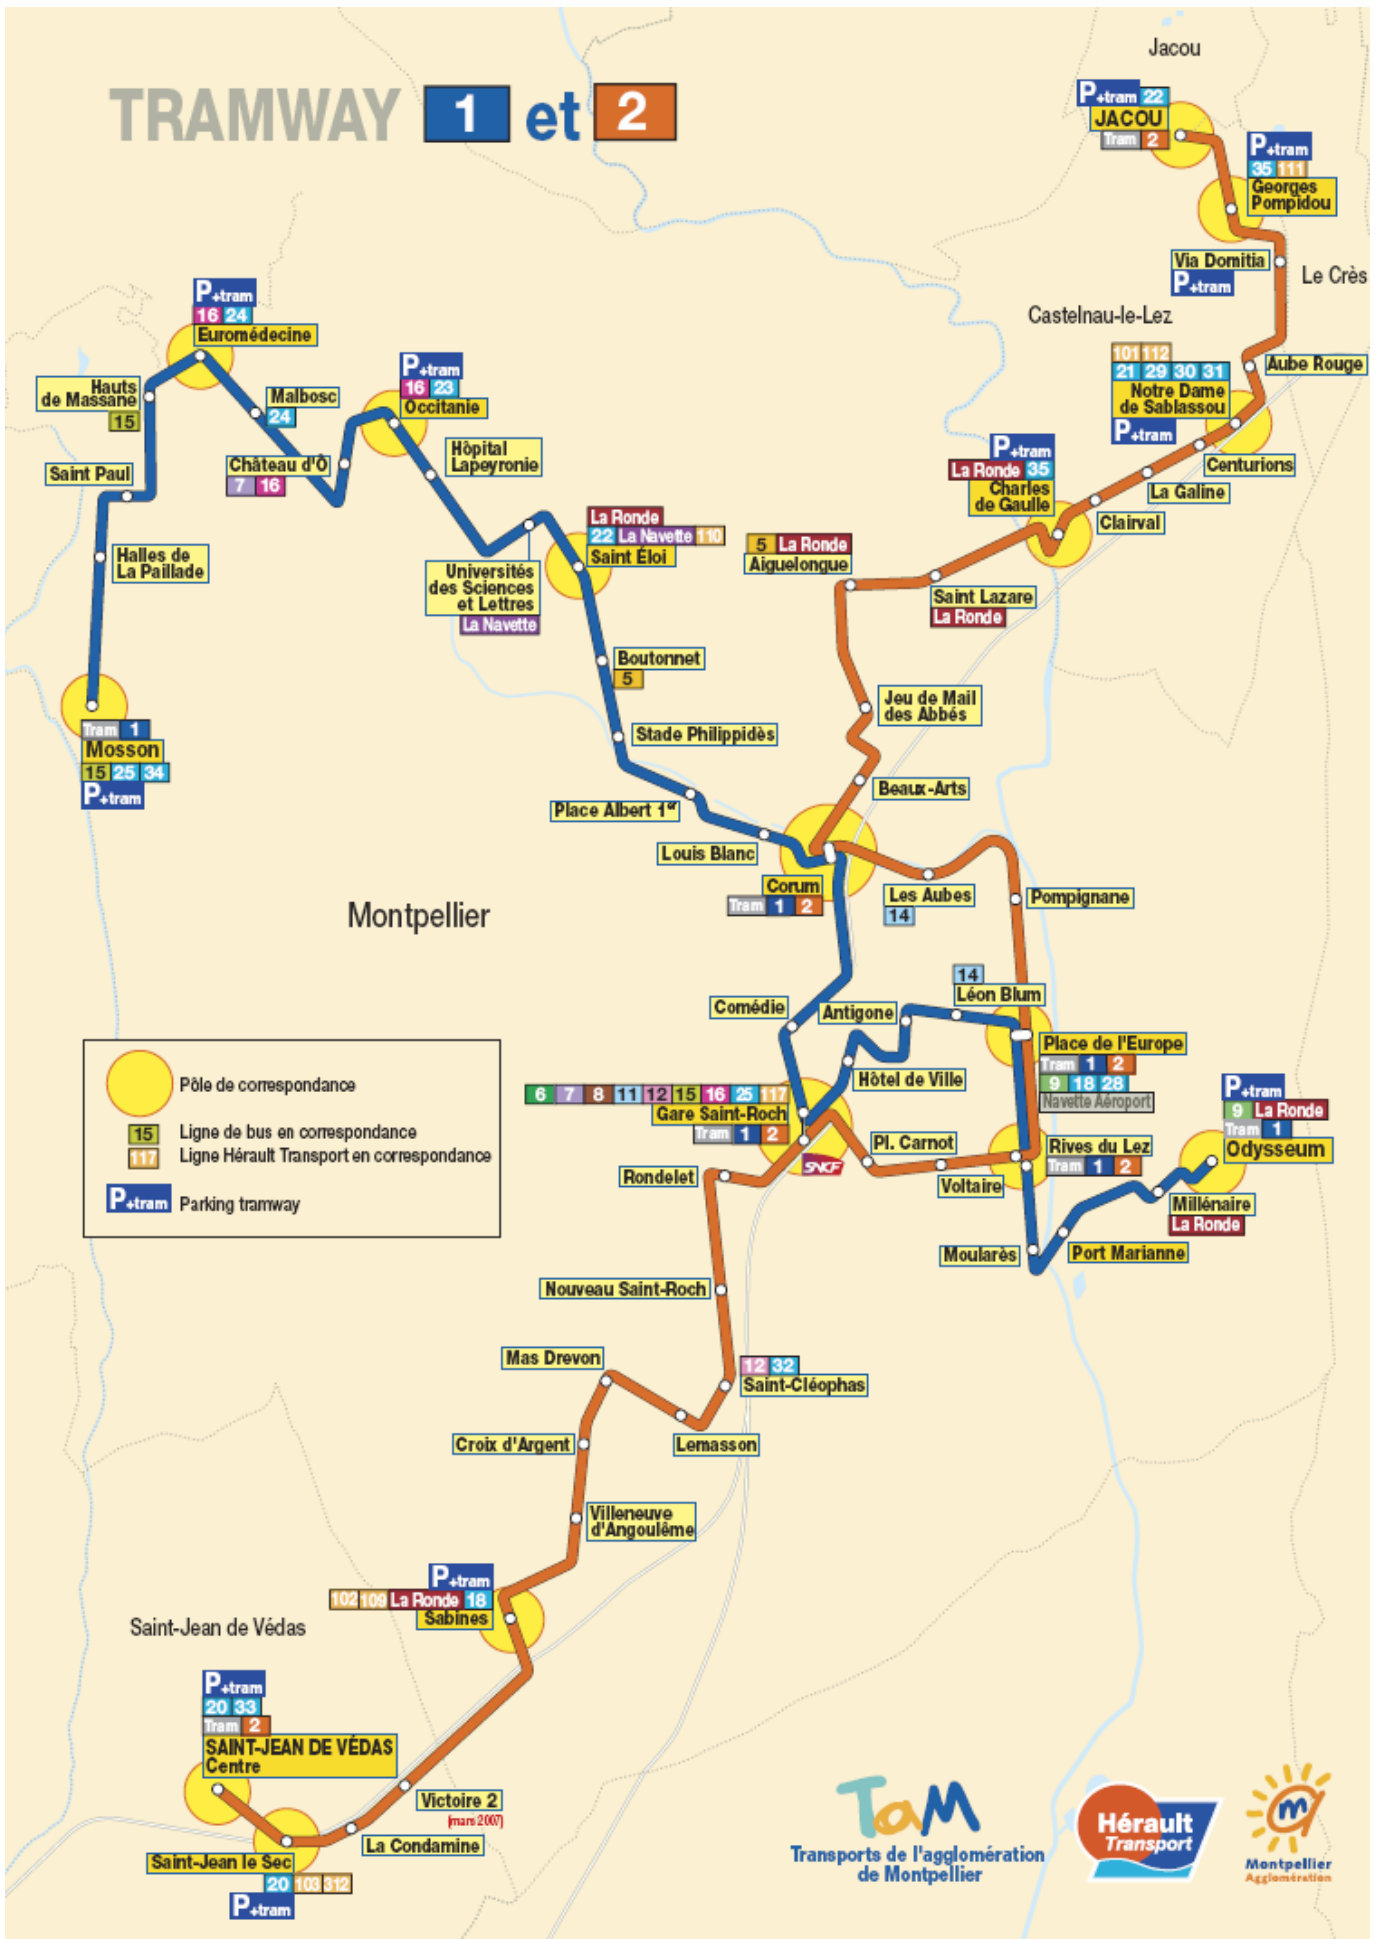

# PLAN D'ACCES

## FACULTE DE MEDECINE LABORATOIRE D'ANATOMIE

Pr François BONNEL  
2 rue école de médecine  
TEL : Laboratoire : 04 67 60 10 69  
ACCUEIL Faculté : 04 67 60 10 00

- **Par Tramway :** LIGNE 1 -- Arrêt à la Station « ALBERT 1er ». Puis remonter à pied le boulevard « HENRI IV »  
Cette solution nous paraît être la plus pratique et la moins couteuse car vous pouvez vous garer en périphérie de Montpellier sur les parkings Odysseum ou Saint Jean de vedas près de l'autoroute .  
Ticket Aller-Retour : 2,40 € disponibles sur les bornes à chaque arret.  
PLAN : [http://www.montpellier-agglo.com/tam/upload/Schema\\_Tram\\_1\\_+Tram\\_2.pdf](http://www.montpellier-agglo.com/tam/upload/Schema_Tram_1_+Tram_2.pdf)
- **En voiture :** Parkings souterrains « Pitôt » ou « Palais de Justice » ( voir carte ci dessous )

# TRAMWAY 1 et 2

**TAM**  
Transports de l'agglomération de Montpellier

**Héruit Transport**

**Montpellier Agglomération**